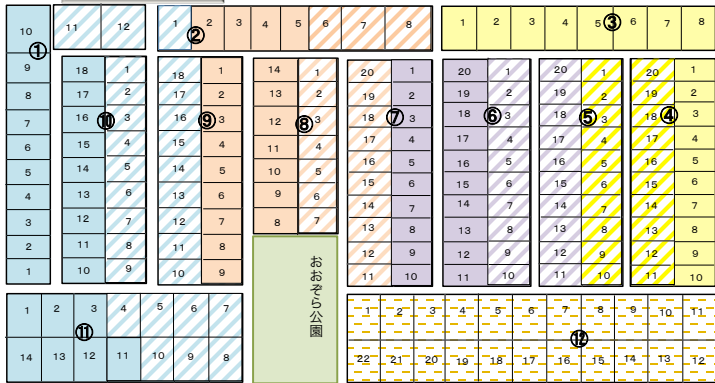

北1丁目

恵み野北町内丁目・区・班地図 (H26.7修正)

北7丁目

北2丁目

ハイテクアリーナ

恵みの家

恵み野会館

北海道ハイテクカレッジ 専門学校