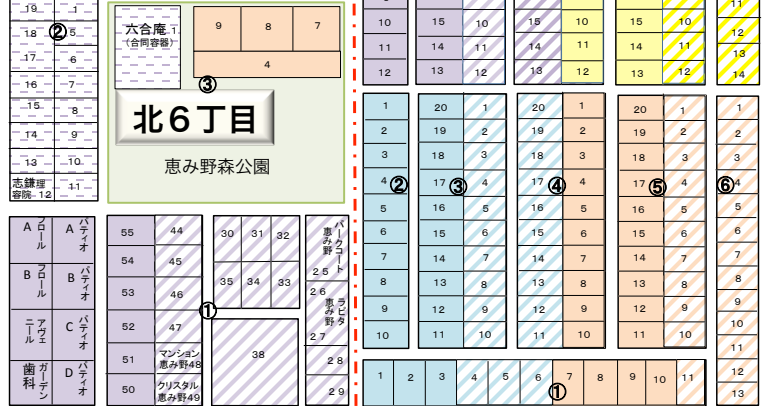

北2丁目

ハイテクアリーナ

恵みの家

恵み野会館

北海道ハイテクカレッジ 専門学校

おおぞら公園