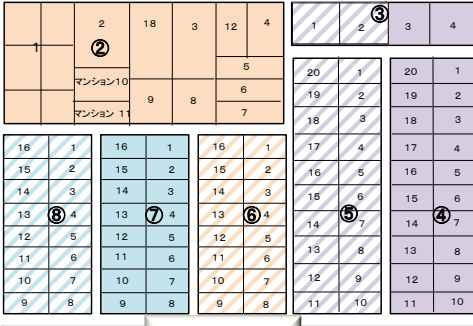

ローソン

恵み野内科 循環器クリニック

恵み野出張所

RBP

ソーラ技術工業(株)

電気保安協会 ぼくでん総合研究所

玉造(株)

(株)ナガオ

アイドニック

日協製作所

ハイテク8校舎

野外音楽堂

恵み野中学校

北3丁目

恵み野中央公園

恵み野野球場

駐車場

東町内

旭恵み野小学校

- 1区1班
- 2班
- 2区1班
- 2班
- 3区1班
- 2班
- 3班
- 4区1班
- 2班
- 3班
- 5区
- 6区

※ 北6丁目5区と北7丁目6区は班なし
※ 北7丁目5区は1班のみ
※ 3班ある区 北1丁目4区
北6丁目3区