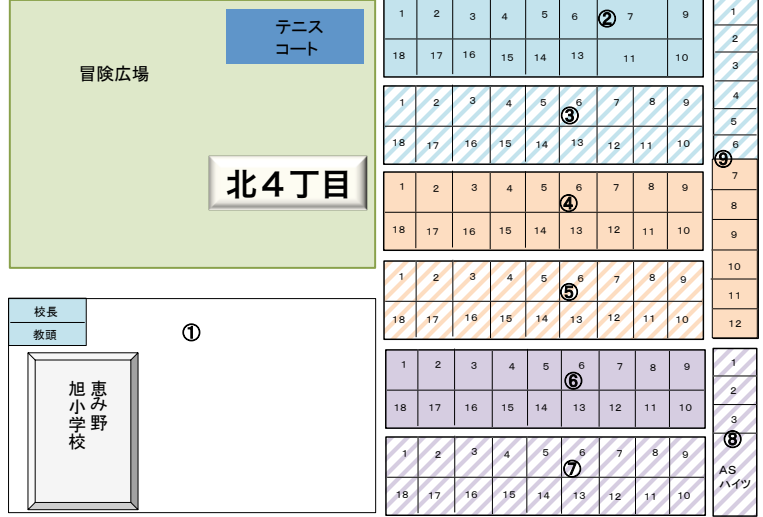

恵み野野球場

駐車場

東町内

旭恵み野小学校

- 1区1班
- 2班
- 2区1班
- 2班
- 3区1班
- 2班
- 3班
- 4区1班
- 2班
- 3班
- 5区
- 6区

※ 北6丁目5区と北7丁目6区は班なし  
 ※ 北7丁目5区は1班のみ  
 ※ 3班ある区 北1丁目4区  
 北6丁目3区

校長

教頭