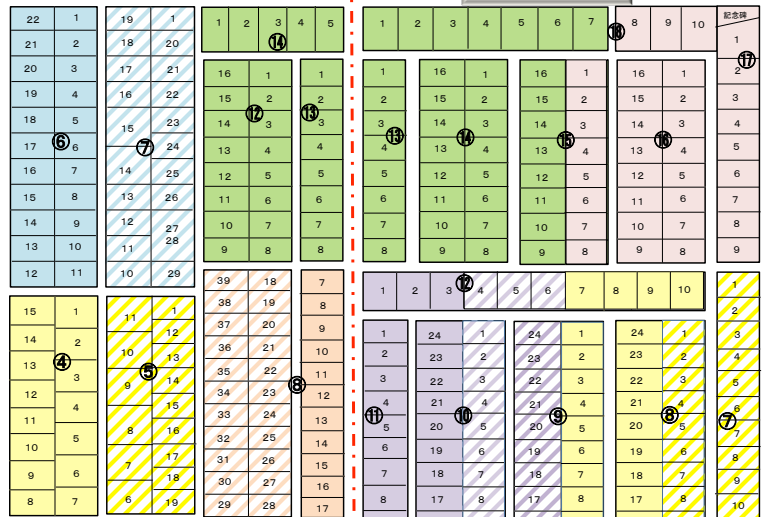

北1丁目

恵み野北町内丁目・区・班地図 (H26.7修正)

北7丁目

北2丁目

ハイテクアリーナ

恵みの家

恵み野会館

北海道ハイテクカレッジ 専門学校

おおぞら公園

ローソン

恵み野内科 循環器クリニック

恵み野出張所

RBP

ソーラ技術工業(株)

電気保安協会 ぼくでん総合研究所

玉造(株)

恵み野野球場

駐車場

東町内

旭恵み野小学校

- 1区1班
- 2班
- 2区1班
- 2班
- 3区1班
- 2班
- 3班
- 4区1班
- 2班
- 3班
- 5区
- 6区

※ 北6丁目5区と北7丁目6区は班なし  
 ※ 北7丁目5区は1班のみ  
 ※ 3班ある区 北1丁目4区  
 北6丁目3区

校長

教頭